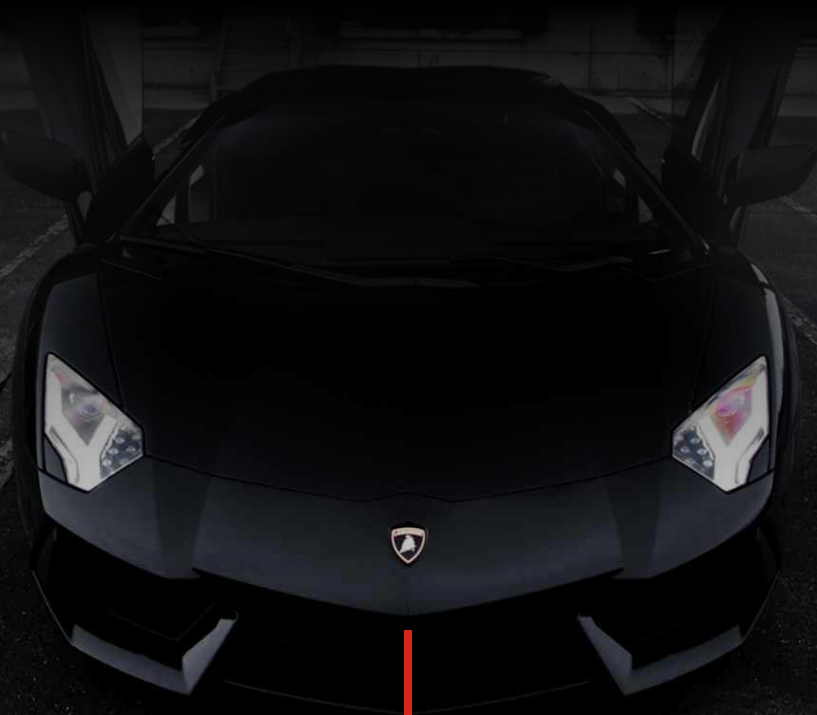

A sebesség nem minden!

A résztvevők egy napra a motorizáció bűvkörébe kerülnek, de könnyen rájön az ember, hogy a „Sebesség nem minden”. Sokkal fontosabb a szabályok betartása, a megfontolt özlekedés. A felnőttek KRESZ teszt és tanuló autó segítségével eleveníthetik fel tudásukat, a kisebbek pedig elektromos autókkal, egy mini KRESZ pályán tapasztalhatják meg a vezetési élményt. A távirányítós autók és konzolos játékok pedig minden korosztály számára élvezetet nyújtanak.

A bejáratnál a résztvevők egy „jogosítványt” kapnak, melyben az egyes állomásokon elért eredményt vezethetik. A nap során családi vetélkedőt is lehet hirdetni, s így plusz motivációt is kapnak az érdeklődők. A helyezettnek értékes ajándékot kaphatnak és/vagy a résztvevők között ajándékokat sorsolunk ki.

A helyszíne az eligazodást a KRESZ-ből ismert táblák segítik, mint Pl. STOP, Behajtani Tilos, Egyirányú utca, stb.

Távirányítós autók

Konzolos játékok

Autótolás

Rutinpálya

Kerékcserre verseny

Parkoló játék

Kresz teszt